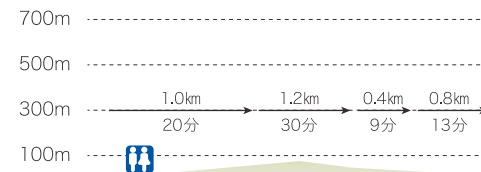

飛渡谷道 (田並駅～紀伊有田駅)

道標

田並駅	飛渡谷道説明板	飛渡谷道(町道合流)	有田・田並境界石柱	展望所	戒の祠	紀伊有田駅

docomo	●	●	●	●	●	●

au	●	●	●	●	●	●

softbank	●	●	●	●	●	●