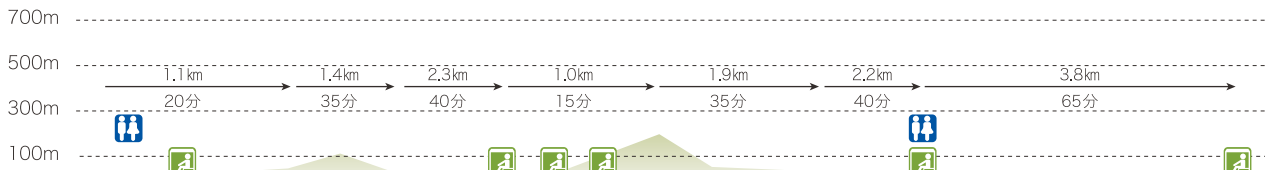

二河峠・駿田峠 (紀伊浦神駅～紀伊天満駅)

道標

紀伊浦神駅	海蔵寺	林道入り口	浦神峠登り口	浦神峠	道標地藏	林道合流	諏訪神社	太田神社	市屋峠休憩所	市屋峠地藏	与根河池	コンクリート道と横断箇所	二河峠	二河峠スタンプ台	ゆりの山温泉	ゆかし瀧	みやまえ橋	駿田峠スタンプ台	加寿地藏	勝浦観光ホテル	紀伊天満駅

docomo	●	●	●	●	●	●	●	●	●	●	●	●	●	●	●	●	●	●	●	●	●

au	●	●	●	●	●	●	●	●	●	●	●	●	●	●	●	●	●	●	●	●	●

softbank	●	●	●	●	●	●	●	●	●	●	●	●	●	●	●	●	●	●	●	●	●