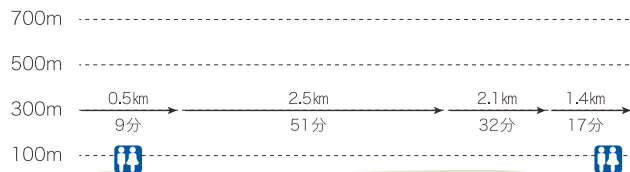

富山平見道 (田子駅～田並駅)

道標

田子駅	徳本上人名号碑	船置場	富山平見道説明板	富山平見道(町道合流)	富山見道(下ノネル出口)	徳本上人名号碑	徳大明神社	道標地藏	田並駅

docomo	●	●	●	●	●	●	●	●	●

au	●	●	●	●	●	●	●	●	●

softbank	●	●	●	●	●	●	●	●	●