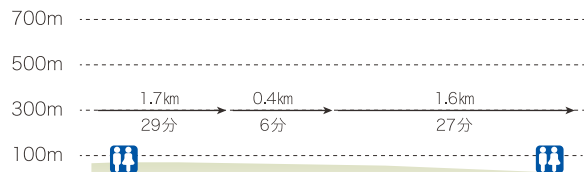

### 新田平見道 (和深駅～田子駅)

道標

和深駅	東平見太師堂	新田平見道入口	新田平見道(石畳)	新田平見道出口	安指平見太師堂	安指一里塚跡	徳本上人名号碑	田子駅
-----	--------	---------	-----------	---------	---------	--------	---------	-----

docomo	●	●	●	●	●	●	●	●
--------	---	---	---	---	---	---	---	---