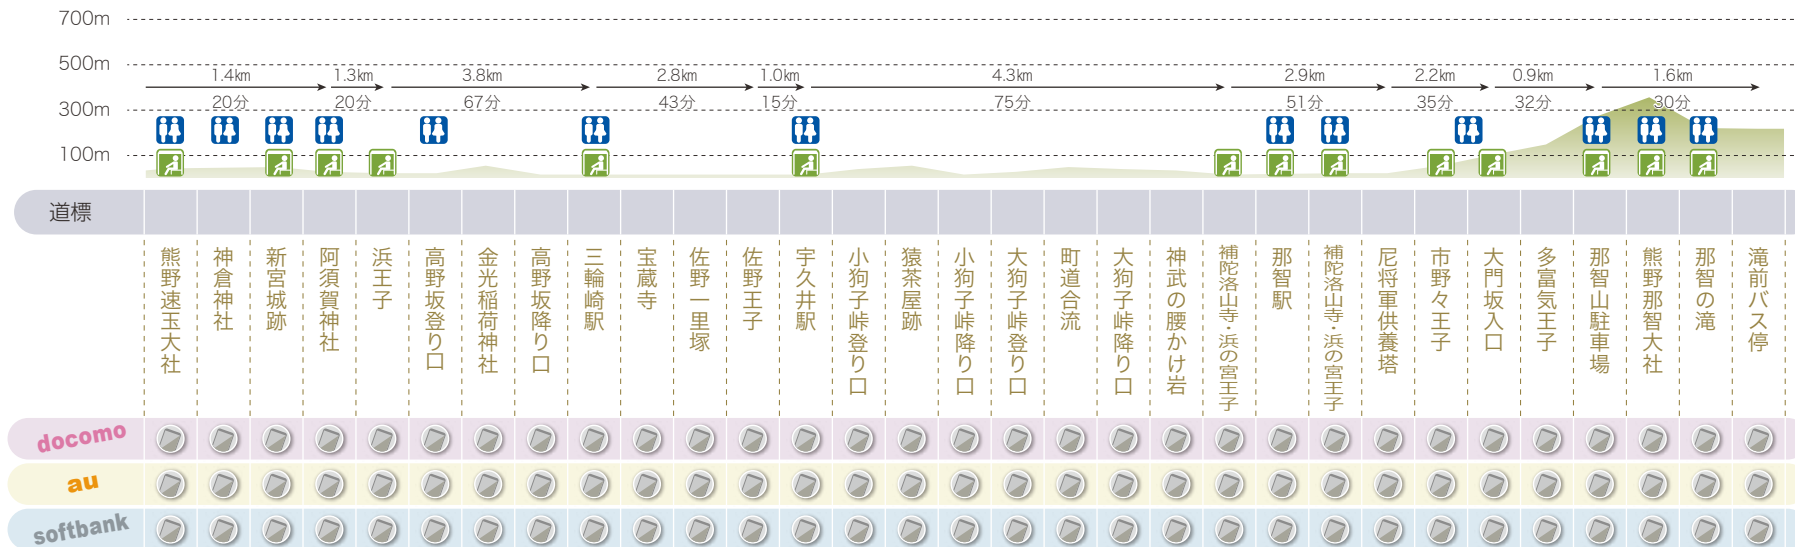

熊野速玉大社～熊野那智大社

かけぬけ道

携帯電話通話可能ポイント
 トイレ
 休憩所

※各ポイントにおける通話の可否は、平成 30 年 3 月に通話状況を調査した結果です。ご使用時の天候や電波状況、機種などにより通話できない場合もあります。
 ※表記の時間は休憩時間等を含まない歩き慣れた人の歩行時間です。自身の体力等を考慮し計画的に歩いてください。