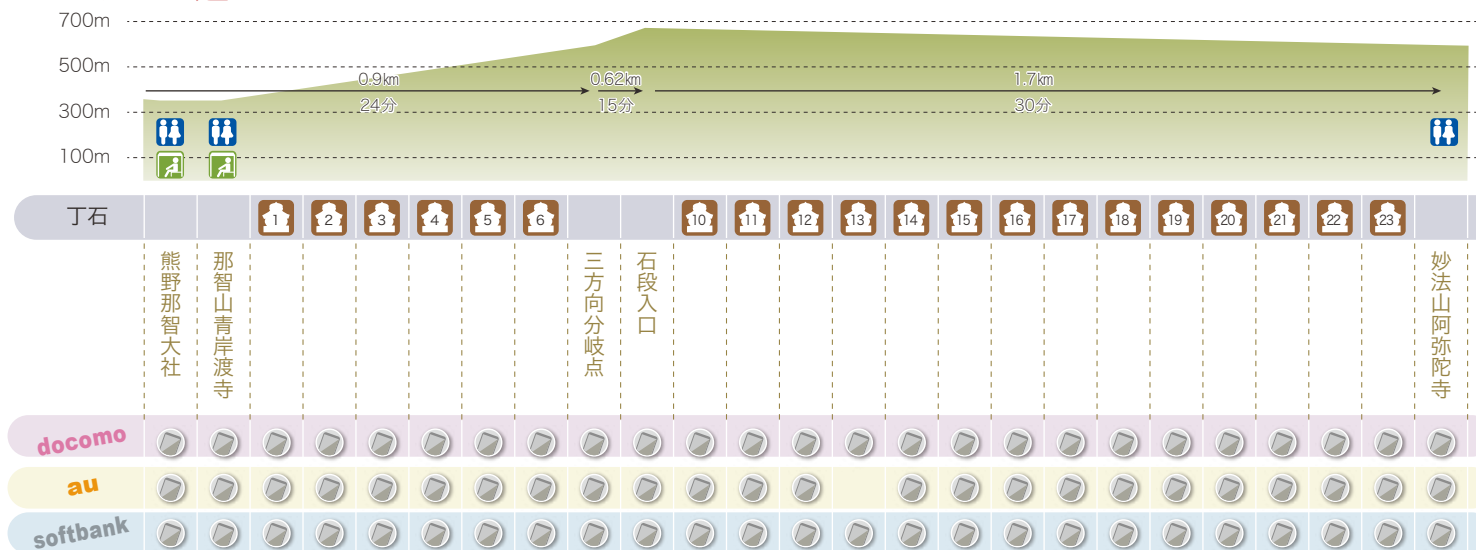

熊野速玉大社～熊野那智大社

かけぬけ道

携帯電話通話可能ポイント
 トイレ
 休憩所

※各ポイントにおける通話の可否は、平成 30 年 3 月に通話状況を調査した結果です。ご使用時の天候や電波状況、機種などにより通話できない場合もあります。
 ※表記の時間は休憩時間等を含まない歩き慣れた人の歩行時間です。自身の体力等を考慮し計画的に歩いてください。